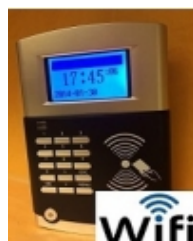

€ 124,00

TIMBRACARTELLINI SAODY DI QUALITA' PER TIMBRATURA SU CARTELLINO FINO A 6 TIMBRATURE AL GIORNO MOD. TIMBRA CARTELLINO SAODY, CON 2 BATTERIE, PORTA CARTELLINI DA PARETE A 5 POSTI E 1...

€ 139,00

TIMBRACARTELLINI SAODY DI QUALITA' PER TIMBRATURA SU CARTELLINO FINO A 6 TIMBRATURE AL GIORNO MOD. TIMBRA CARTELLINO SAODY, CON 2 BATTERIE, PORTA CARTELLINI DA PARETE A 10 POSTI E ...

€ 146,00

SISTEMA RILEVAZIONE PRESENZE MOD. SVAR 4-RFID, CON LETTORE RFID, SOFTWARE DI RILEVAZIONE / GESTIONE PRESENZE, 2 BATTERIE, 2 TESSERE E TELEASSISTENZA GRATIS PER L'INSTALLAZIONE AL P...

€ 137,00

SISTEMA RILEVAZIONE PRESENZE MOD. SVAR 4-RFID-WIFI, CON WI-FI, LETTORE RFID, SOFTWARE DI RILEVAZIONE / GESTIONE PRESENZE, 2 BATTERIE, 2 TESSERE E TELEASSISTENZA GRATIS PER L'INSTAL...

€ 147,00

SISTEMA DI RILEVAZIONE PRESENZE MOD. SVAR 2-FINGER CON LETTORE DI TESSERE E IMPRONTA DIGITALE, CON ASSISTENZA GRATIS, 2 TESSERE DI PROSSIMITA' E SOFTWARE DI RILEVAZIONE / GESTIONE ...

CON 2 TESSERE