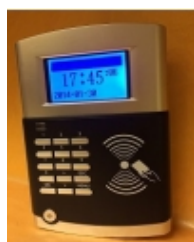

€ 117,00

TIMBRACARTELLINI SAODY 50 SOMMA ORE CON TOTALIZZATORE GIORNALIERO E MENSILE, CON PORTA CARTELLINI DA PARETE A 5 POSTI E 50 CARTELLINI, FA I CONTEGGI AL POSTO TUO

€ 123,00

TIMBRACARTELLINI SAODY 50 SOMMA ORE CON TOTALIZZATORE GIORNALIERO E MENSILE, CON PORTA CARTELLINI DA PARETE A 10 POSTI E 50 CARTELLINI, FA I CONTEGGI AL POSTO TUO

€ 126,00

RILEVAZIONE PRESENZE CON APP SMARTPHONE MOD. TIMBRA MOBILE - IN PROMOZIONE A PREZZI SCONTATI - CHIEDICI UN'OFFERTA A: INFO@SVAR1951.IT

SISTEMA DI GESTIONE PRESENZE WEB PER SCUOLE CON TIMBRATURA CON APP, MOD. TIMBRA MOBILE - A PREZZI SCONTATI - CHIEDICI UN'OFFERTA A: INFO@SVAR1951.IT