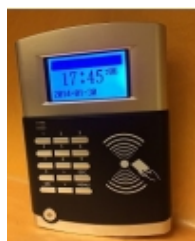

€ 124,00

TIMBRACARTELLINI SAODY DI QUALITA' PER TIMBRATURA SU CARTELLINO FINO A 6 TIMBRATURE AL GIORNO MOD. TIMBRA CARTELLINO SAODY, CON 2 BATTERIE, PORTA CARTELLINI DA PARETE A 5 POSTI E 1...

€ 139,00

TIMBRACARTELLINI SAODY DI QUALITA' PER TIMBRATURA SU CARTELLINO FINO A 6 TIMBRATURE AL GIORNO MOD. TIMBRA CARTELLINO SAODY, CON 2 BATTERIE, PORTA CARTELLINI DA PARETE A 10 POSTI E ...

€ 146,00

SISTEMA RILEVAZIONE PRESENZE MOD. SVAR 4-RFID, CON LETTORE RFID, SOFTWARE DI RILEVAZIONE / GESTIONE PRESENZE, 2 BATTERIE, 2 TESSERE E TELEASSISTENZA GRATIS PER L'INSTALLAZIONE AL P...

€ 137,00

SISTEMA RILEVAZIONE PRESENZE MOD. SVAR 4-RFID-WIFI, CON WI-FI, LETTORE RFID, SOFTWARE DI RILEVAZIONE / GESTIONE PRESENZE, 2 BATTERIE, 2 TESSERE E TELEASSISTENZA GRATIS PER L'INSTAL...

€ 147,00

SISTEMA DI RILEVAZIONE PRESENZE MOD. SVAR 2-FINGER CON LETTORE DI TESSERE E IMPRONTA DIGITALE, CON ASSISTENZA GRATIS, 2 TESSERE DI PROSSIMITA' E SOFTWARE DI RILEVAZIONE / GESTIONE ...

CON 2 TESSERE